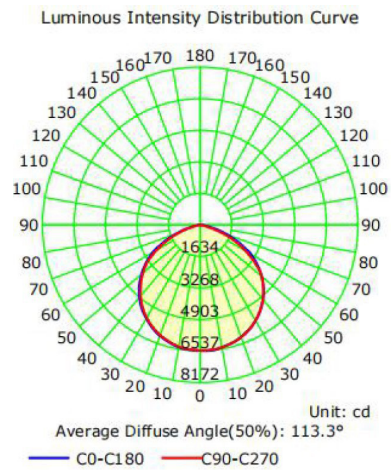

140W FLOOD FIXTURE