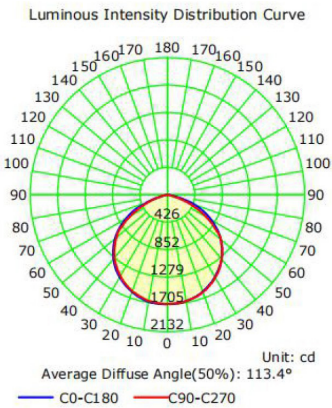

35W FLOOD FIXTURE