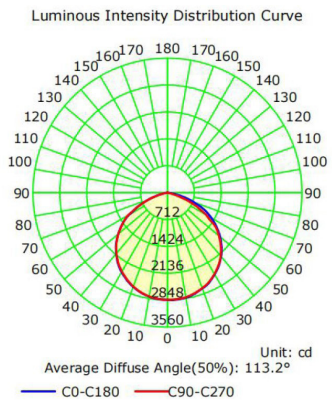

60W FLOOD FIXTURE