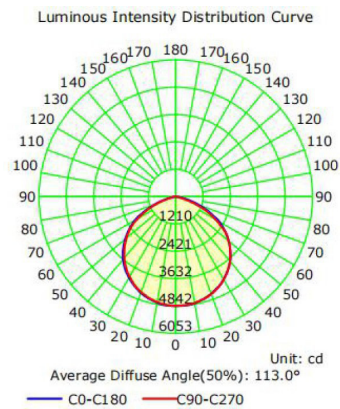

105W FLOOD FIXTURE